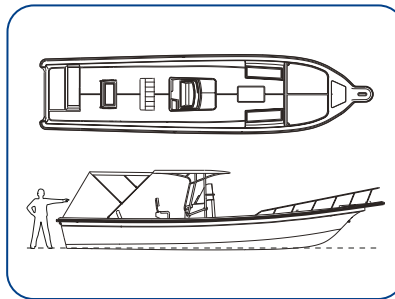

## Barracuda 320

### Descripción

La Barracuda 320 es un bote de pesca deportiva para altamar. La configuración interior posee un espacio para pesca abierto en popa con un asiento de espaldar abatible y una zona social en proa.

### Especificaciones técnicas

Eslora	9.82 m	32.21'
Manga	2.43 m	7.97'
Puntal máx.	1.08 m	3.54'
Carga útil	2200 Kg	4850 Lb
Motor máx.	* 2 x 200 hp.	
Peso aprox.	1700 Kg	3747 Lb
Altura espejo	0.64 m	25"

*\*Potencia máxima calculada con base en motores fuera de borda Yamaha 4T.*

*Blanca*  
320

*Casco diseñada para la pesca en alta mar.*

*Interiores confortables con zona de estar en proa y espacio abierto en popa.*

*Excelente diseño ideal para vivir aventuras inolvidables.*